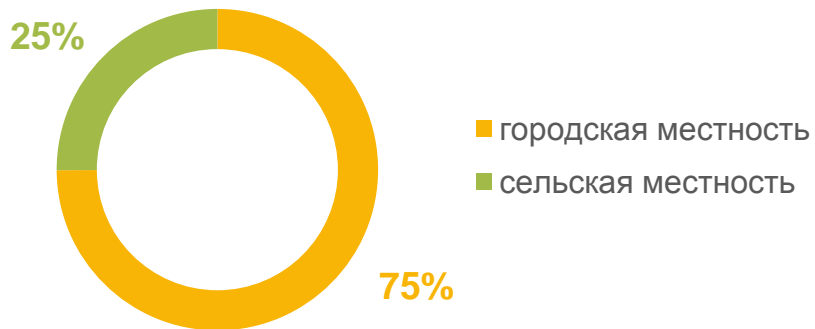

МИГРАЦИЯ НАСЕЛЕНИЯ ВОЛГОГРАДСКОЙ ОБЛАСТИ

за январь-июнь 2022 года

ЧИСЛО ПРИБЫВШИХ

25 293 человека

(93,5%)

в % к
январю-июню 2021 г.

В ТОМ ЧИСЛЕ:

 **19 976** в пределах России